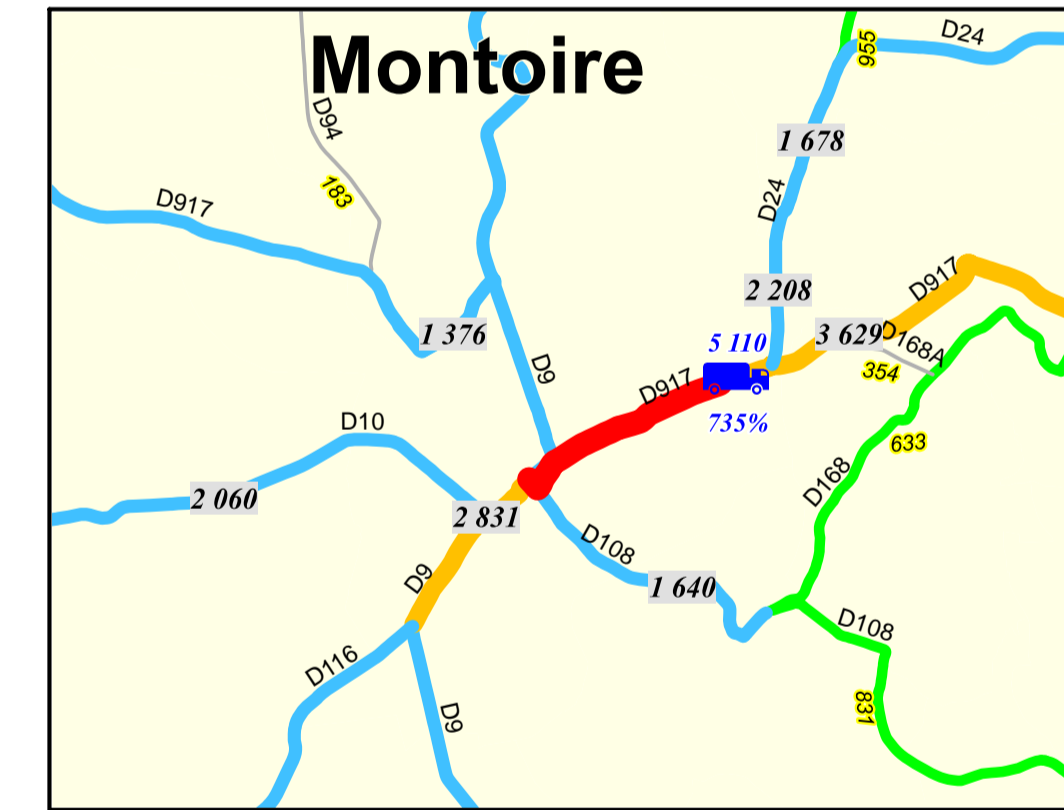

DIRECTION DES ROUTES ET MOBILITES

# CARTE DE LA CIRCULATION MOYENNE JOURNALIERE ANNUELLE 2023

SARTHE

LOIRET