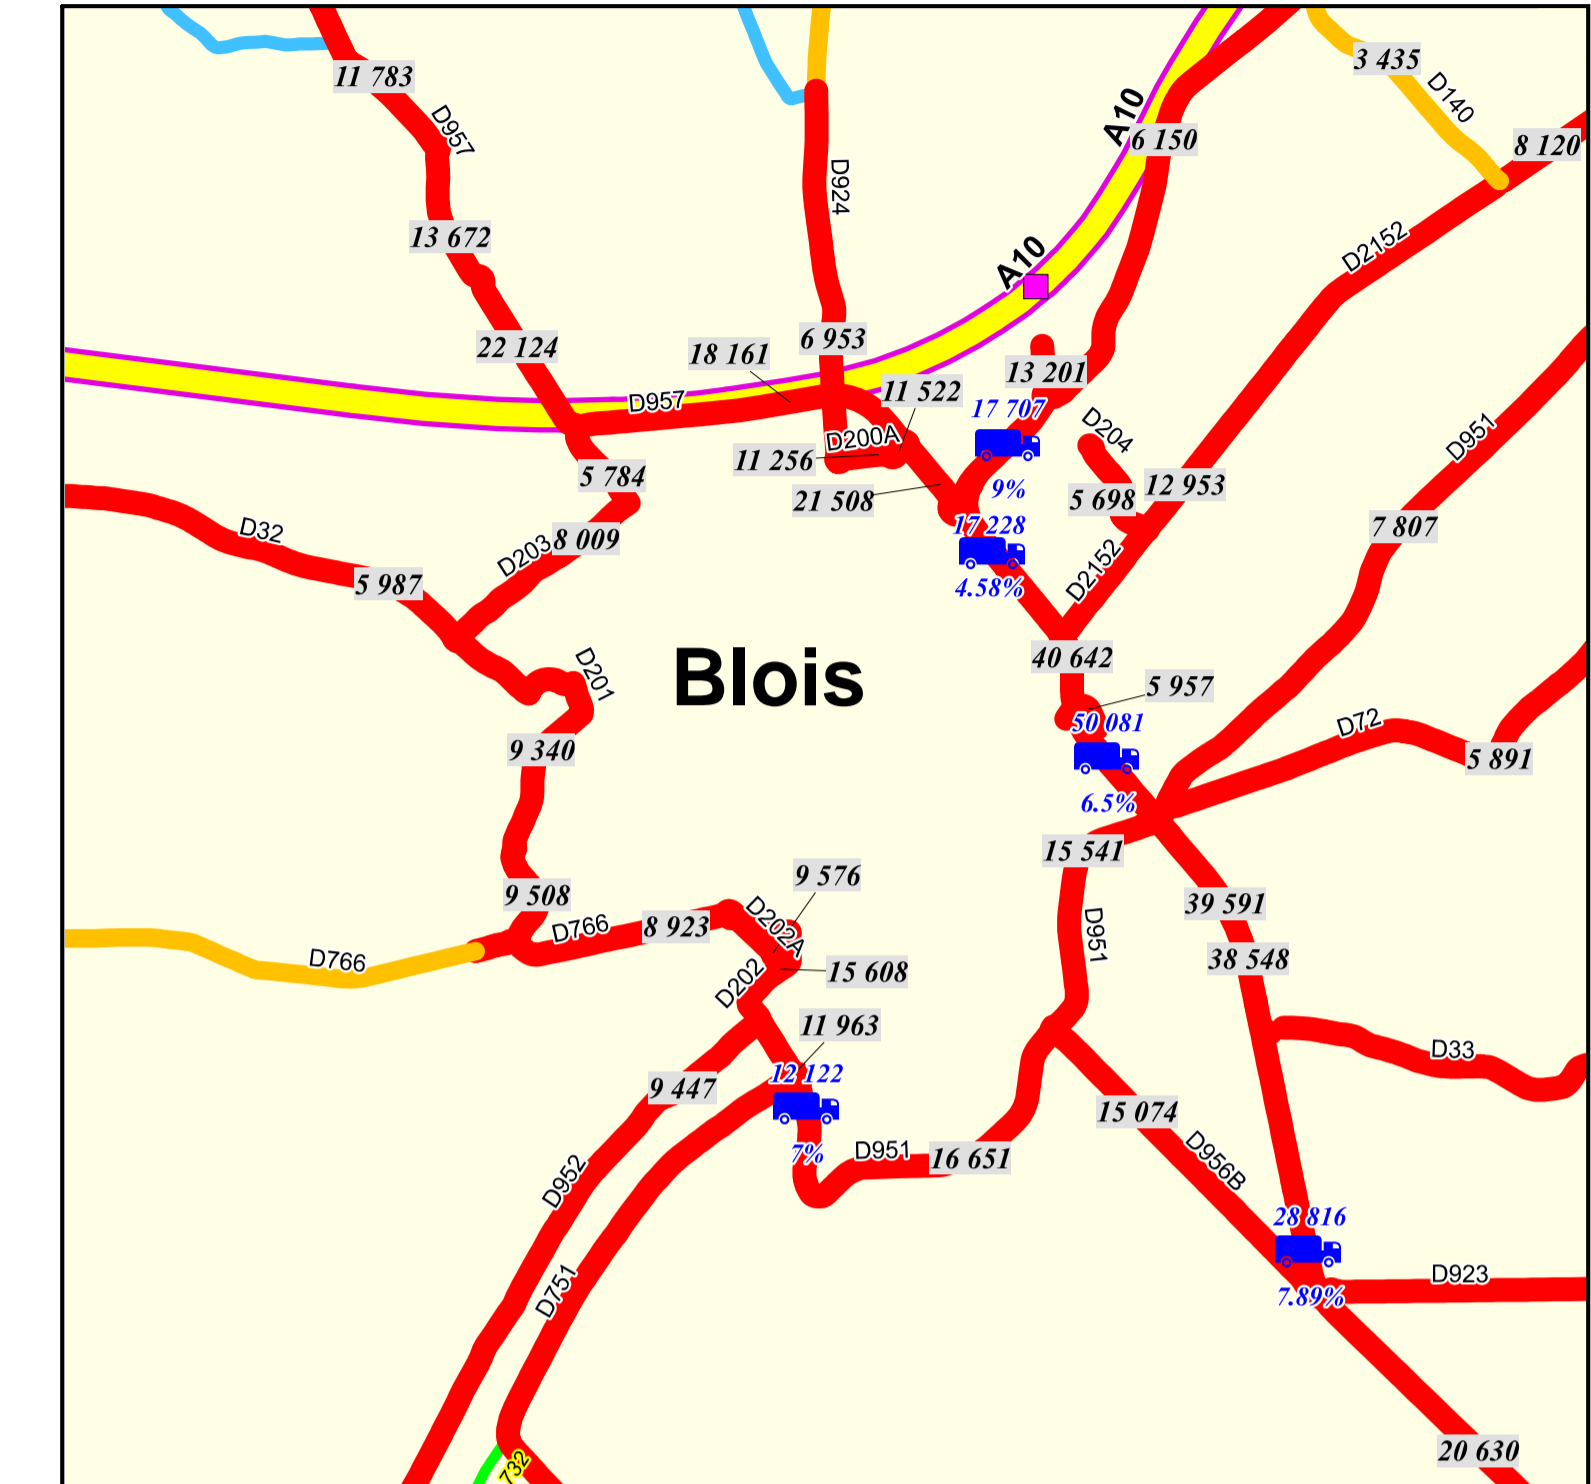

DIRECTION DES ROUTES ET MOBILITES

# CARTE DE LA CIRCULATION MOYENNE JOURNALIERE ANNUELLE 2023

SARTHE

LOIRET