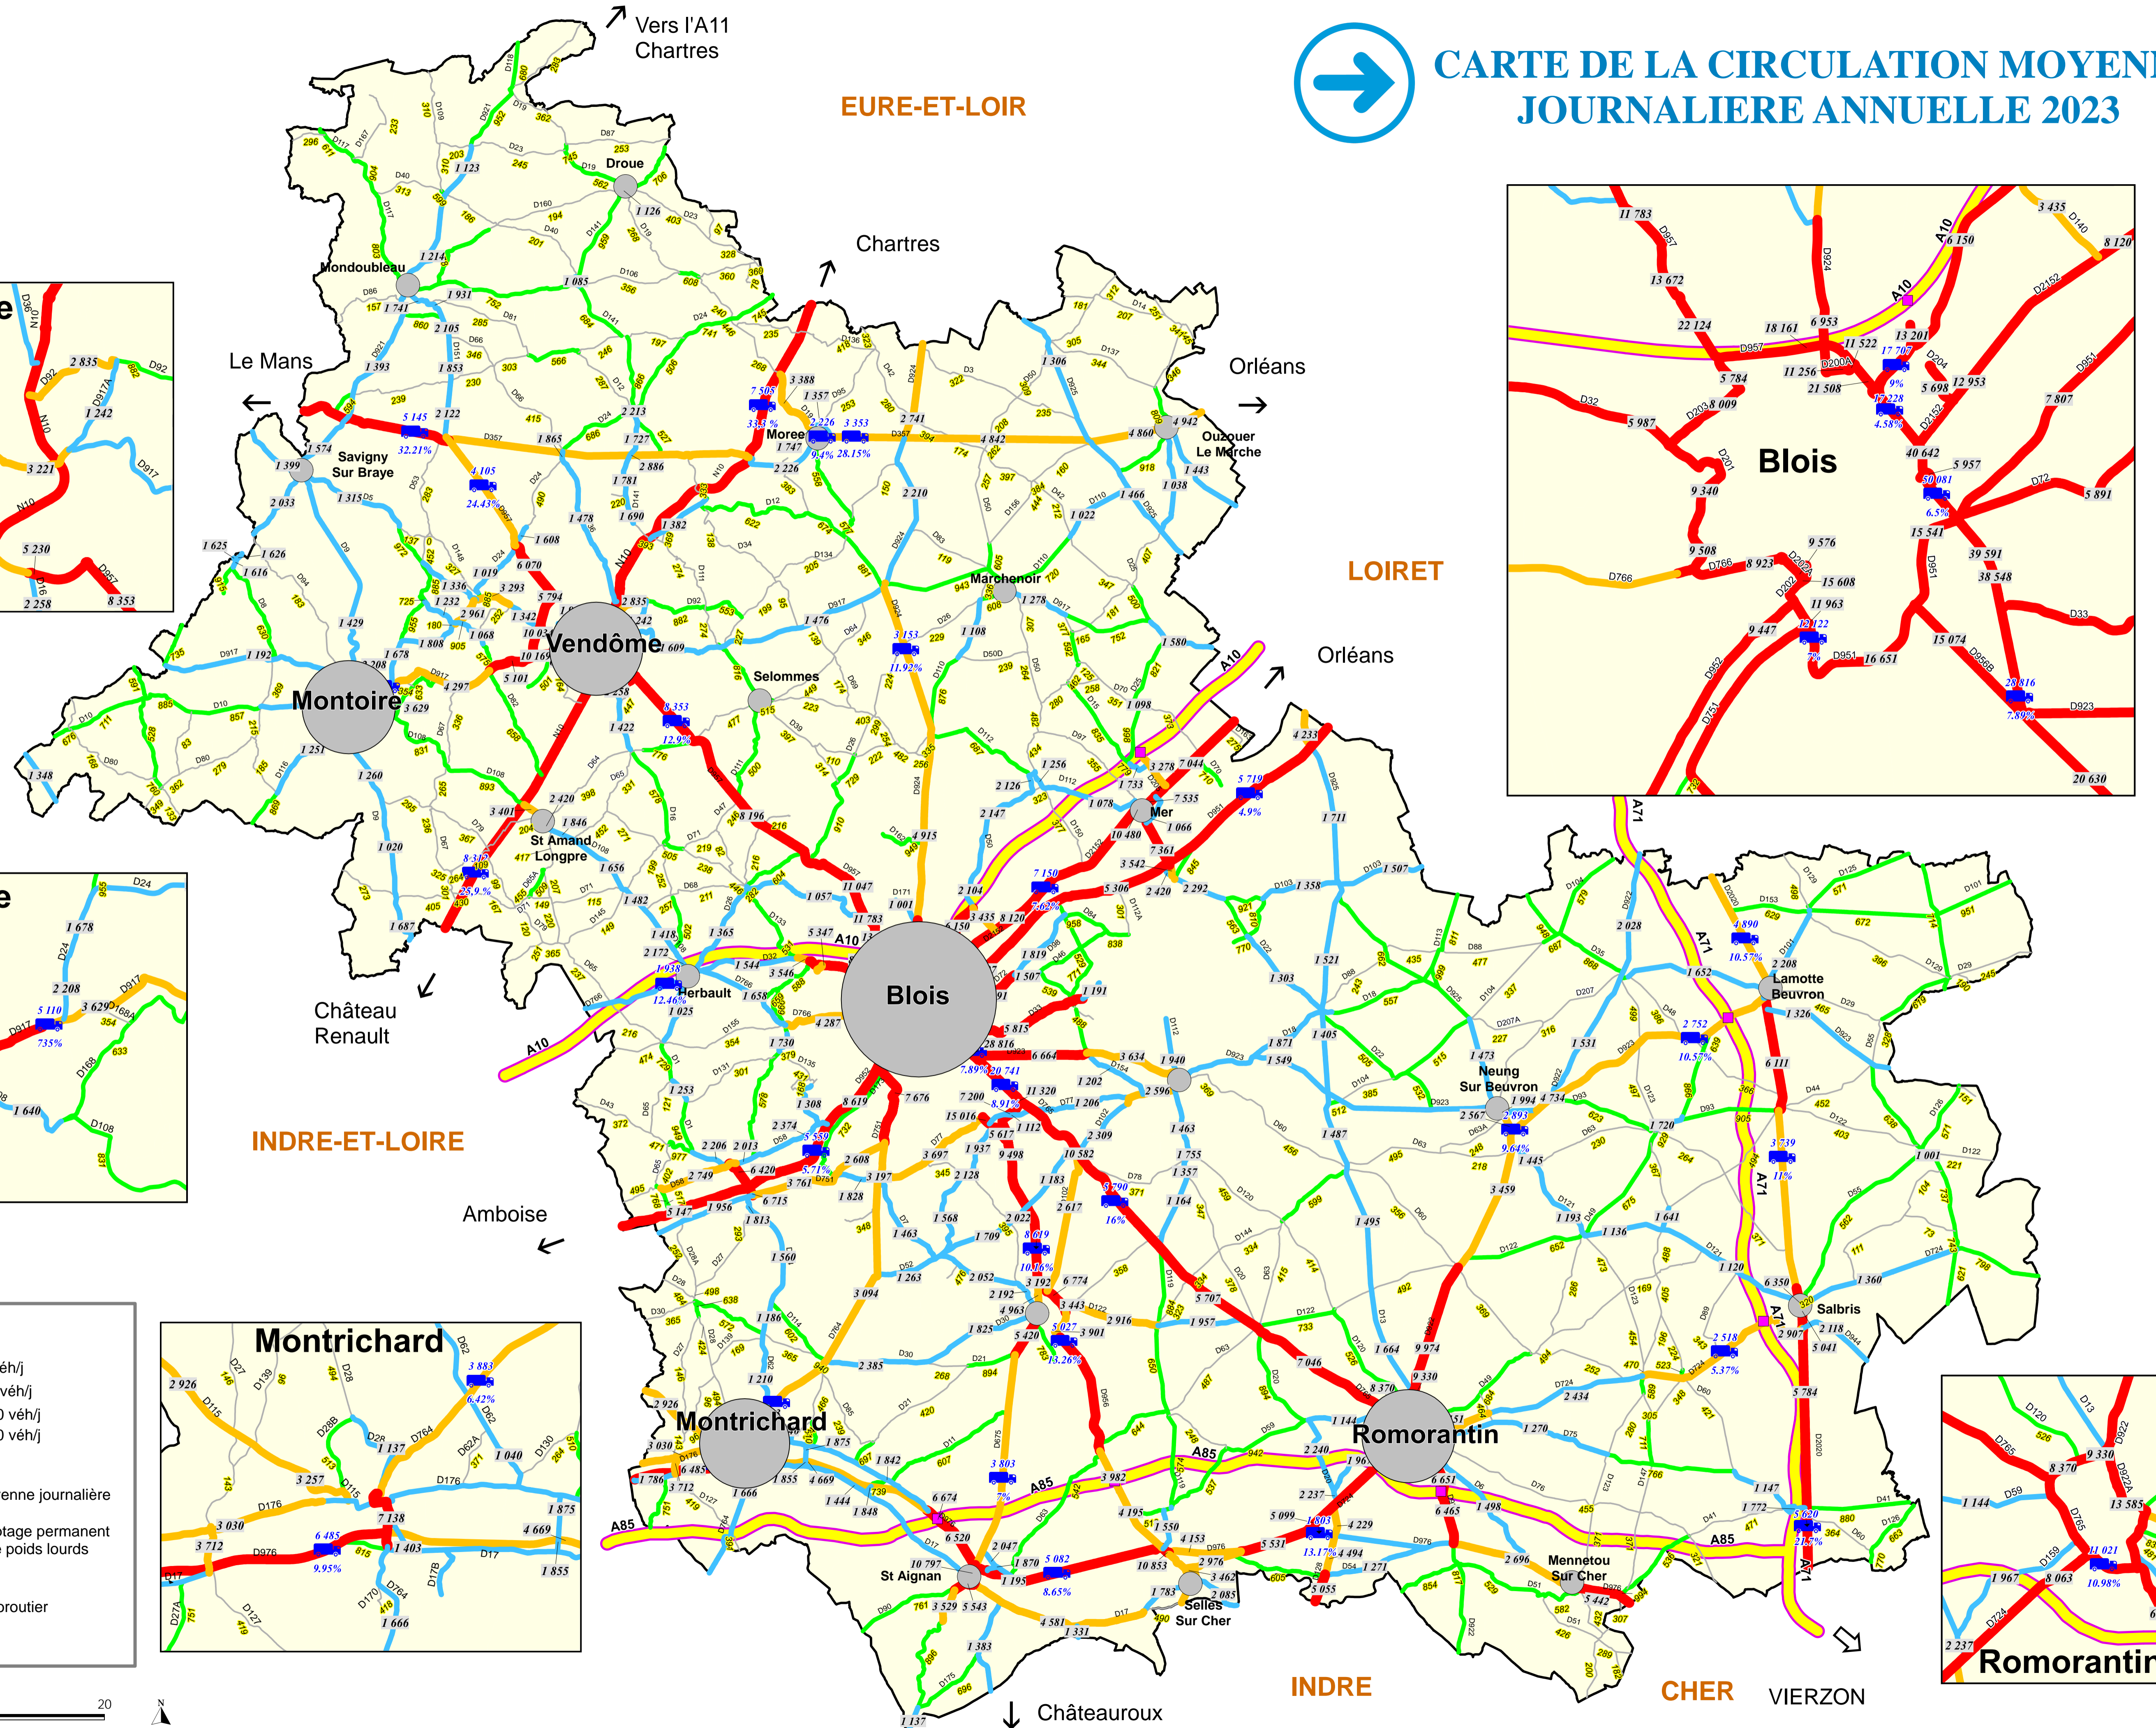

DIRECTION DES ROUTES ET MOBILITES

# CARTE DE LA CIRCULATION MOYENNE JOURNALIERE ANNUELLE 2023

SARTHE

LOIRET