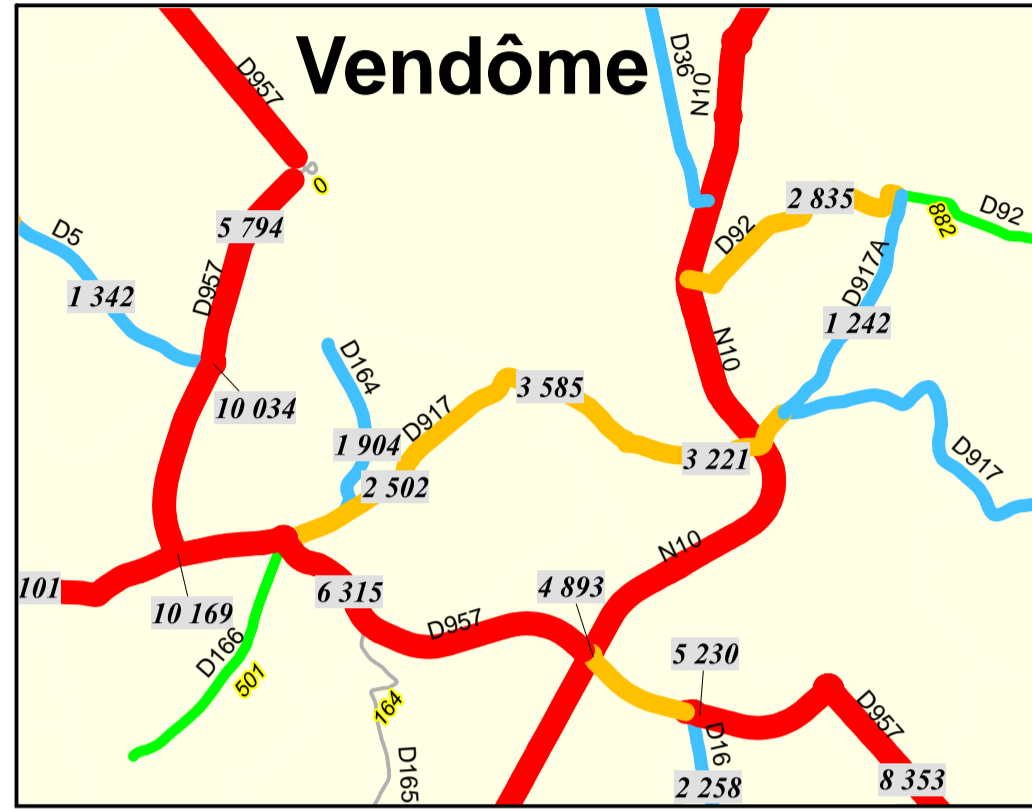

DIRECTION DES ROUTES ET MOBILITES

# CARTE DE LA CIRCULATION MOYENNE JOURNALIERE ANNUELLE 2023

SARTHE

LOIRET