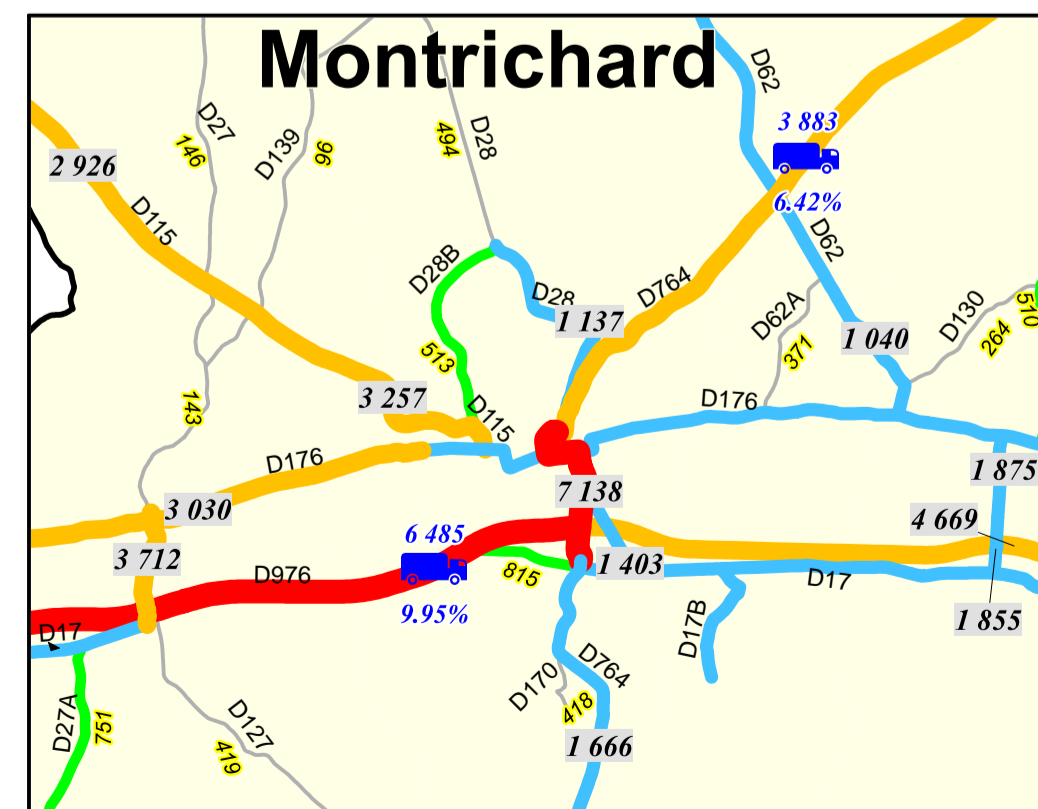

DIRECTION DES ROUTES ET MOBILITES

# CARTE DE LA CIRCULATION MOYENNE JOURNALIERE ANNUELLE 2023

SARTHE

LOIRET