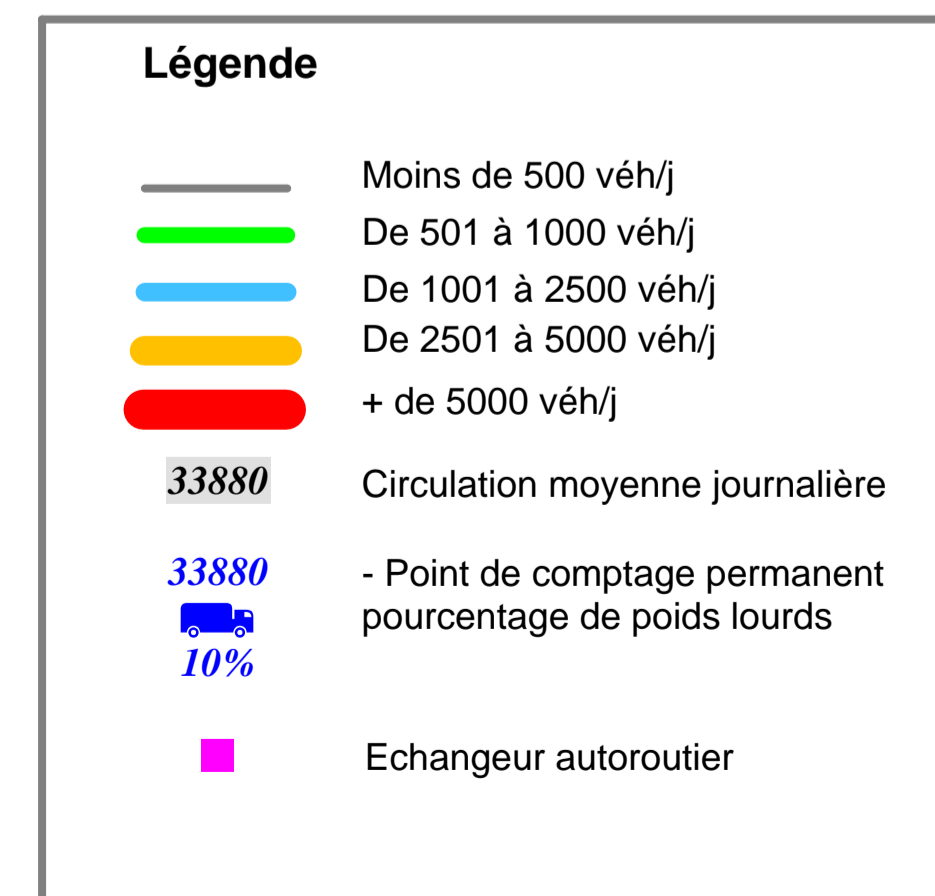

DIRECTION DES ROUTES ET MOBILITES

# CARTE DE LA CIRCULATION MOYENNE JOURNALIERE ANNUELLE 2023

SARTHE

LOIRET